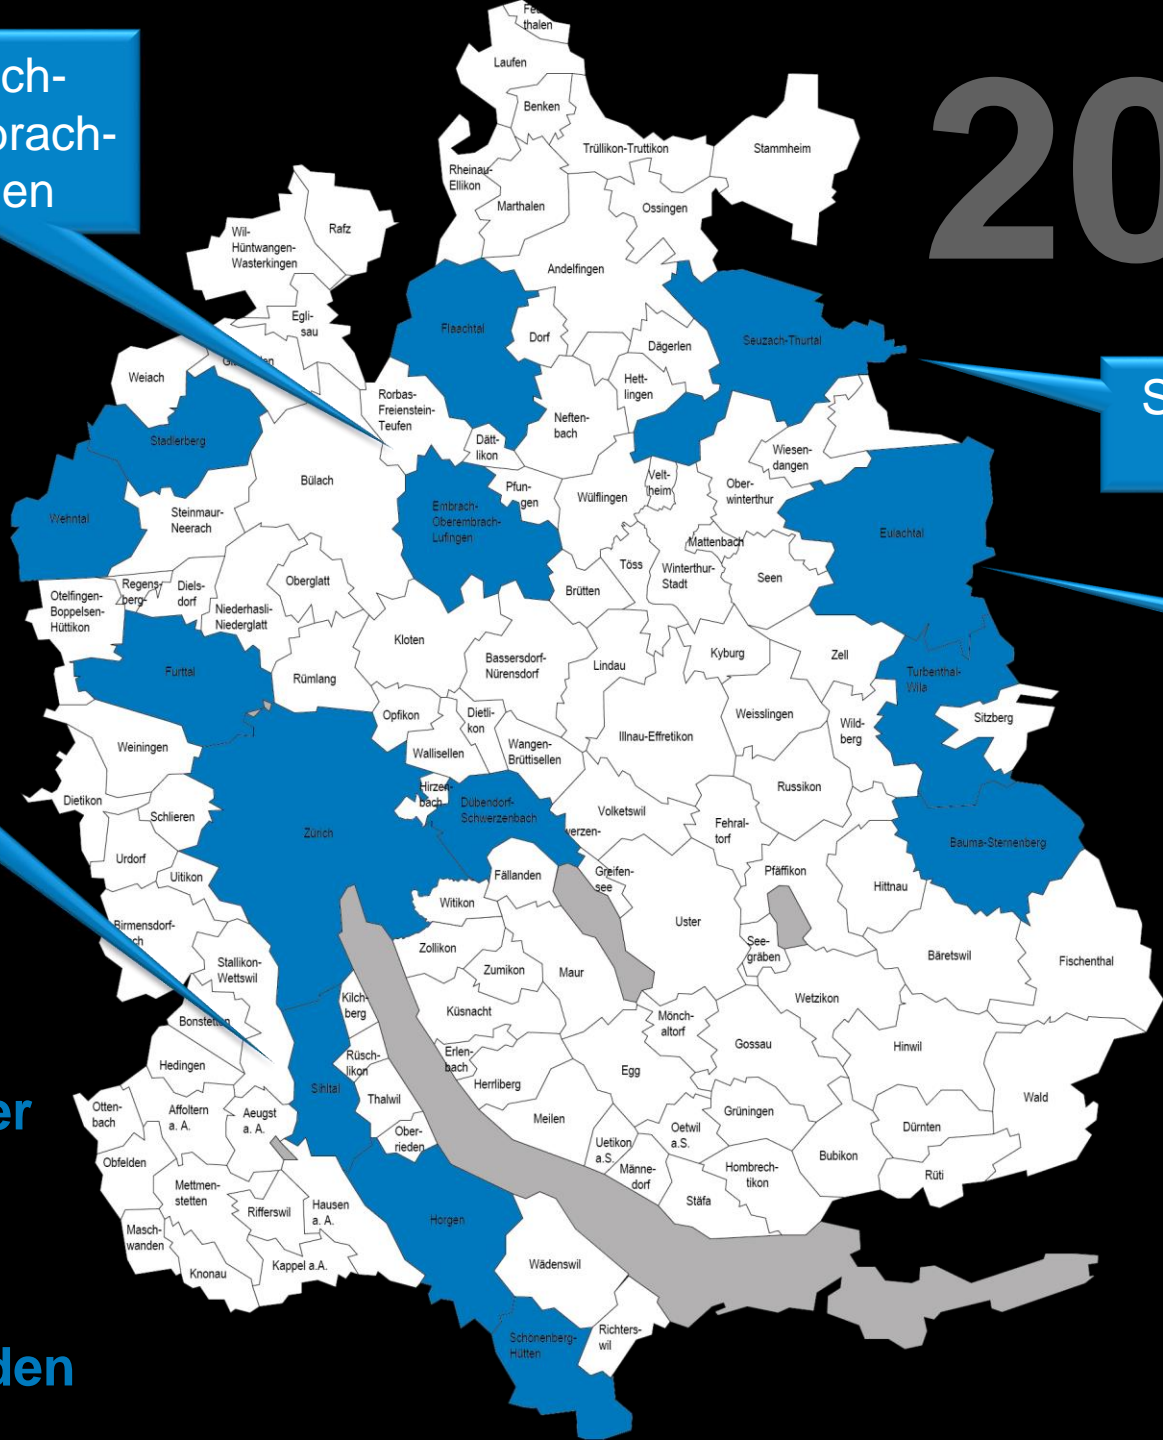

Wehntal

Im Dezember

171

Kirchgemeinden

2017

Im Dezember

171

Kirchgemeinden

2019

Zürich

Turbenthal-
Wila

Im Dezember

133

Kirchgemeinden

2020

Embrach-
Oberembrach-
Lufingen

Seuzach-
Thurtal

Eulachtal

Sihltal

Im Dezember
126
Kirchgemeinden

2021

Im Dezember

126

Kirchgemeinden

2022

Weinland Mitte

Breite

Illnau-Effretikon (mit Kyburg)

Knonauer Amt

Stäfa-Hombrechtikon

Im Dezember

110